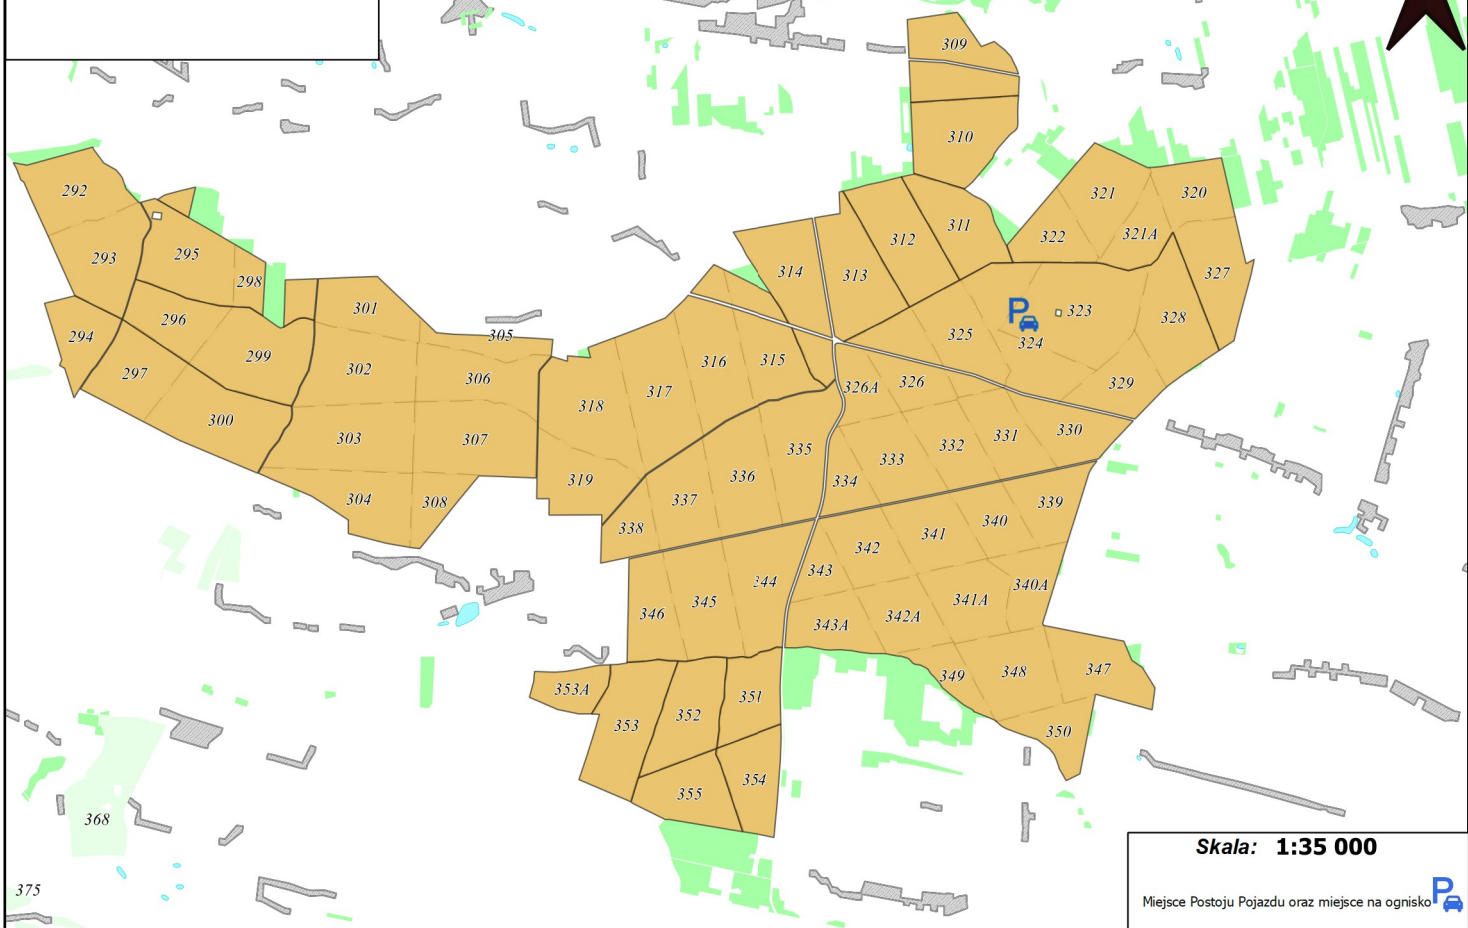

Obszar Programu Zanocuj w Lesie
w Nadleśnictwie Płońsk

Skala: 1:35 000

Miejsce Postoju Pojazdu oraz miejsce na ognisko